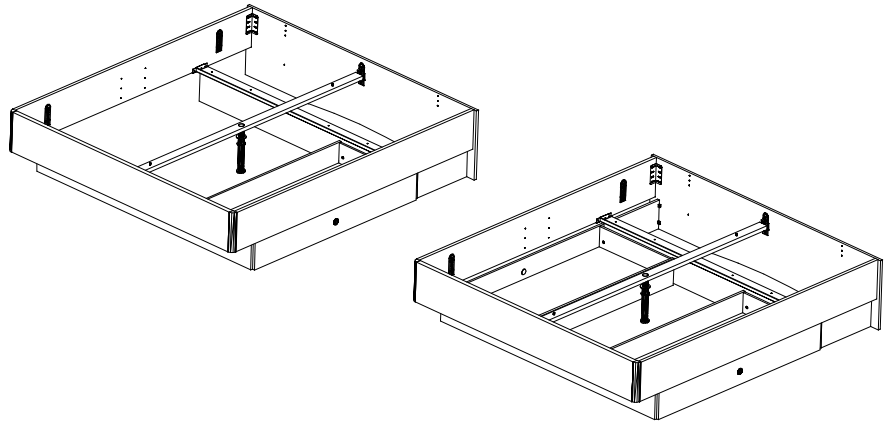

980224

BeSo D32

1-2-3-4...

980224

17.06.16 / -

06 16

1/5

	U	4x
111 066/074 4 X 23 mm SP23		
		8x
121117		
	o26	2x
111xxx		
	SP20	8x
4 X 20mm		
121 121		
	SP60	6x
4,5 X 60 mm		
121 126		

	U	8x
111 066/074 4 X 23 mm SP23		
		16x
121117		
	o26	2x
111xxx		
	SP20	8x
4 X 20mm		
121 121		
	SP60	6x
4,5 X 60 mm		
121 126		

1/2 x 419x189x15

1792/1592/1392 x 63 x 25

1760/1560/1360 x 193 x 32

1

111 066/074  
4 X 23 mm SP23

SP20  
4 X 20mm  
121 121

4 X 23 mm SP23  
121117

6

7

SP20  
4 X 20mm  
121 121

Modell/Model/Modèle

(121 370)	( G 1 )	(4x)

Änderungen die dem technischen Fortschritt geschuldet sind, behalten wir uns vor!  
 Bei nicht vorschriftsmäßiger und/ oder nicht fachmännischer Montage wird bei Personen- und/ oder Sachschäden keinerlei Haftung übernommen.