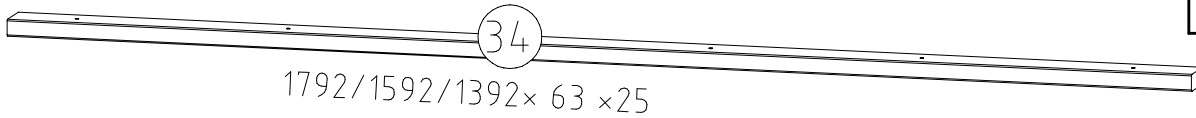

980224

BeSo D32

1-2-3-4...

980224

17.06.16 / -

06 16

1/5

	U	4x
111 066/074 4 X 23 mm SP23		
		8x
121117		
	o26	2x
111xxx		
	SP20	8x
4 X 20mm		
121 121		
	SP60	6x
4,5 X 60 mm		
121 126		

	U	8x
111 066/074 4 X 23 mm SP23		
		16x
121117		
	o26	2x
111xxx		
	SP20	8x
4 X 20mm		
121 121		
	SP60	6x
4,5 X 60 mm		
121 126		

1/2 x 419x189x15

1792/1592/1392 x 63 x 25

1760/1560/1360 x 193 x 32

1

111 066/074  
4 X 23 mm SP23

SP20  
4 X 20mm  
121 121

4 X 23 mm SP23  
121117

6

7

SP20  
4 X 20mm  
121 121

Modell/Model/Modèle

(121 370)	( G 1 )	(4x)

Änderungen die dem technischen Fortschritt geschuldet sind, behalten wir uns vor!  
 Bei nicht vorschriftsmäßiger und/ oder nicht fachmännischer Montage wird bei Personen- und/ oder Sachschäden keinerlei Haftung übernommen.