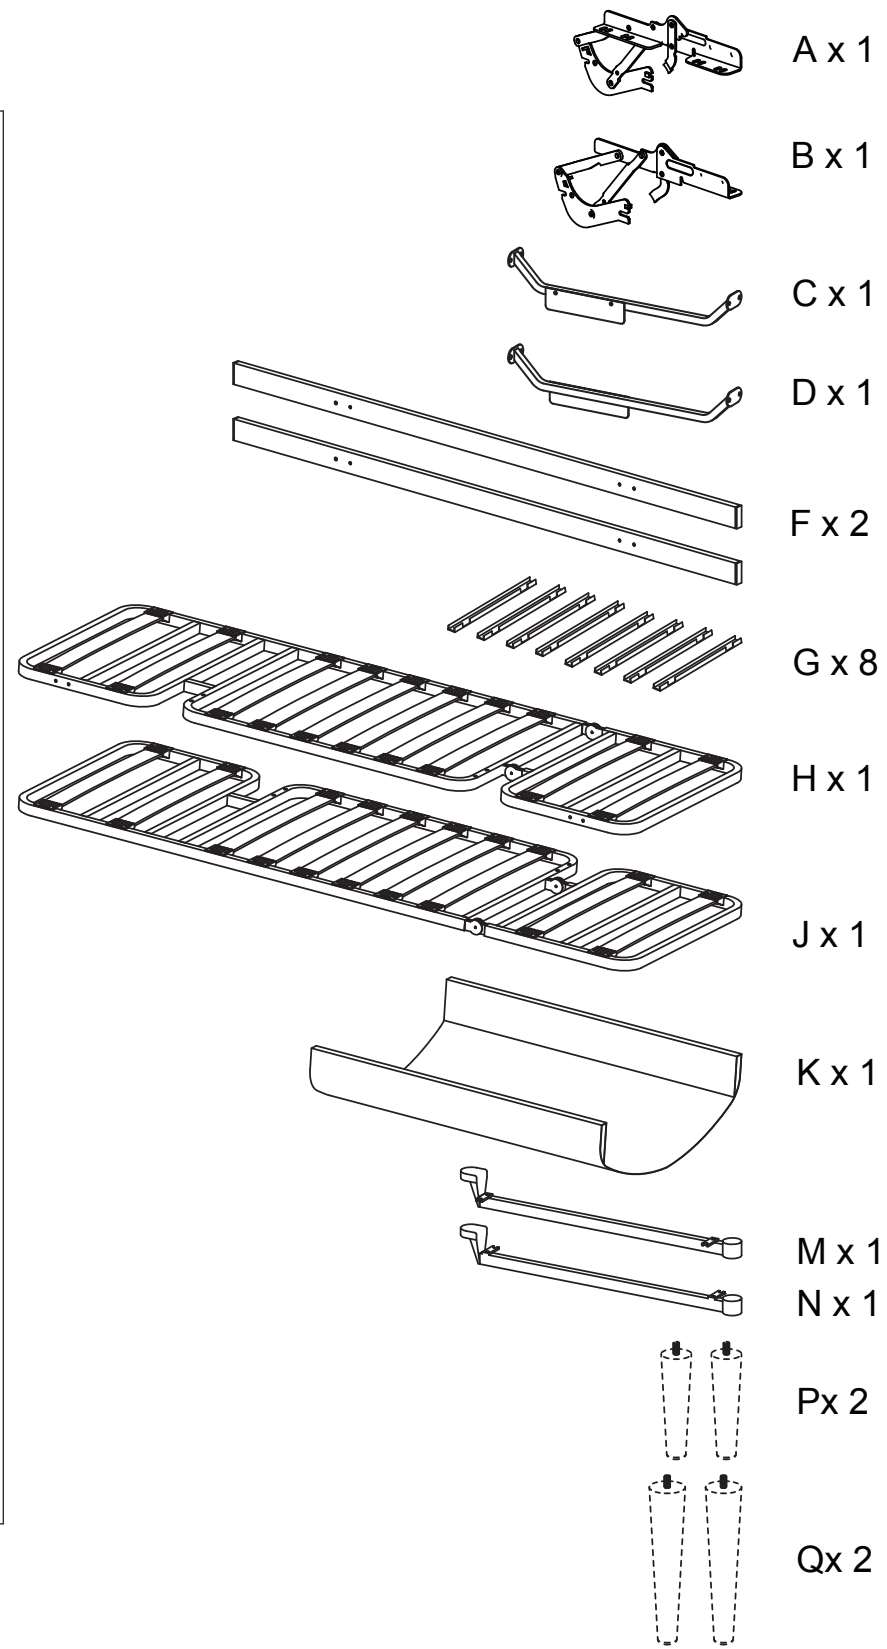

069707

COLPUS, VIDAR & FRIGGA HL LEGS

- ① X 24
- ② X 2
- ③ X 8
- ④ X 8
- ⑤ X 2
- ⑥ X 2
- ⑦ X 4
- ⑧ X 4
- ⑨ X 1
- ⑩ X 1
- ⑪ X 2
- ⑫ X 4

1

2

3

- ① X 4
- ⑦ X 4
- ⑧ X 4

2.54 CM = 1 US INCH

4

① X 8 

069707  
COLPUS, VIDAR & FRIGGA HL LEGS

6

① X 8  ⑫ X 4 

5

① X 4 

7

② X 2  ⑤ X 2  ⑥ X 2  ⑪ X 2 

③ X 8  ④ X 8 

8-A

8-B

SOVE-SCHLAFEN-SLEEP-DORMIR

4

SOVE-SCHLAFEN-SLEEP-DORMIR

HVILE-RUHE-RELAX-REPOSER