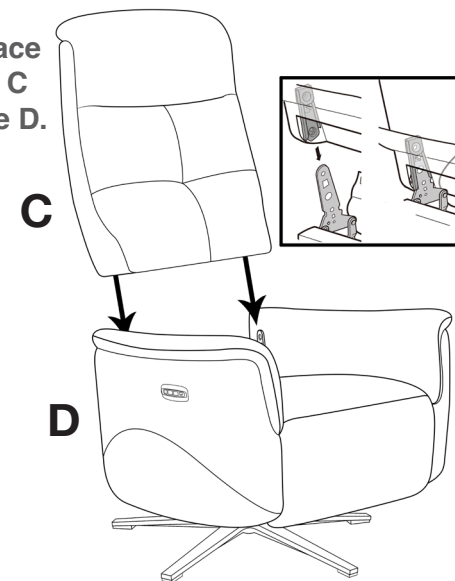

NOTICE DE MONTAGE FAUTEUIL BLOOM TYPE BORÉAL BI-MOTEUR

2 pers.

15 min

PIÈCES /

1 Pour installer le pied étoile, mettre la pièce A dans l'emplacement central de la pièce B.

2 Assemblez l'assise D avec le pied étoile

3 Mise en place du dossier C sur l'assise D.

4 Couchez votre fauteuil pour une meilleure visibilité du mécanisme.

Veillez à bien vérifier que votre dossier soit correctement mis en place

5

Branchez votre fauteuil sur l'alimentation choisie (secteur ou batterie).