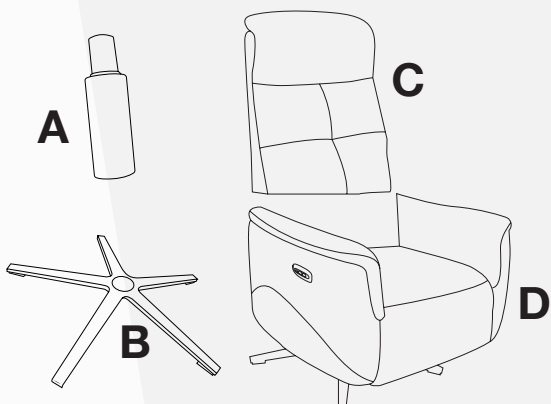

NOTICE DE MONTAGE FAUTEUIL BLOOM TYPE BORÉAL BI-MOTEUR

2 pers.

15 min

PIÈCES /

1 Pour installer le pied étoile, mettre la pièce A dans l'emplacement central de la pièce B.

2 Assemblez l'assise D avec le pied étoile

3 Mise en place du dossier C sur l'assise D.

4 Couchez votre fauteuil pour une meilleure visibilité du mécanisme.

Veillez à bien vérifier que votre dossier soit correctement mis en place

5

Branchez votre fauteuil sur l'alimentation choisie (secteur ou batterie).