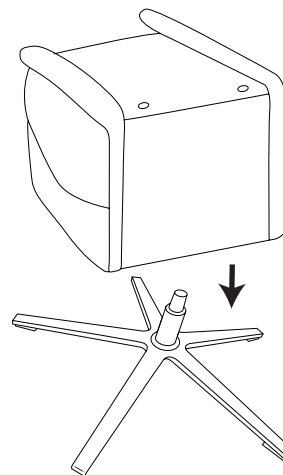

NOTICE DE MONTAGE FAUTEUIL BLOOM TYPE BORÉAL BI-MOTEUR

2 pers.

15 min

PIÈCES /

1 Pour installer le pied étoile, mettre la pièce A dans l'emplacement central de la pièce B.

2 Assemblez l'assise D avec le pied étoile

3 Mise en place du dossier C sur l'assise D.

4 Couchez votre fauteuil pour une meilleure visibilité du mécanisme.

Veillez à bien vérifier que votre dossier soit correctement mis en place

5

Branchez votre fauteuil sur l'alimentation choisie (secteur ou batterie).