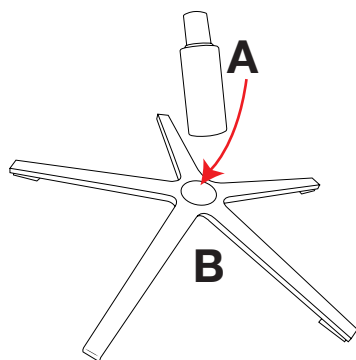

NOTICE DE MONTAGE FAUTEUIL BLOOM TYPE BORÉAL BI-MOTEUR

2 pers.

15 min

PIÈCES /

1 Pour installer le pied étoile, mettre la pièce A dans l'emplacement central de la pièce B.

2 Assemblez l'assise D avec le pied étoile

3 Mise en place du dossier C sur l'assise D.

4 Couchez votre fauteuil pour une meilleure visibilité du mécanisme.

Veillez à bien vérifier que votre dossier soit correctement mis en place

5

Branchez votre fauteuil sur l'alimentation choisie (secteur ou batterie).