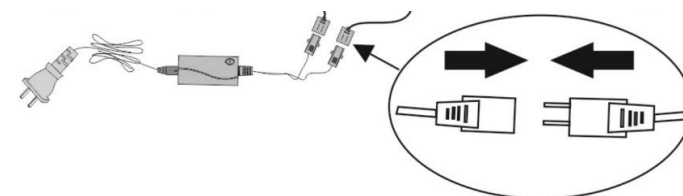

NOTICE DE MONTAGE FAUTEUIL BLOOM TYPE BORÉAL BI-MOTEUR

2 pers.

15 min

PIÈCES /

1 Pour installer le pied étoile, mettre la pièce A dans l'emplacement central de la pièce B.

2 Assemblez l'assise D avec le pied étoile

3 Mise en place du dossier C sur l'assise D.

4 Couchez votre fauteuil pour une meilleure visibilité du mécanisme.

Veillez à bien vérifier que votre dossier soit correctement mis en place

5

Branchez votre fauteuil sur l'alimentation choisie (secteur ou batterie).