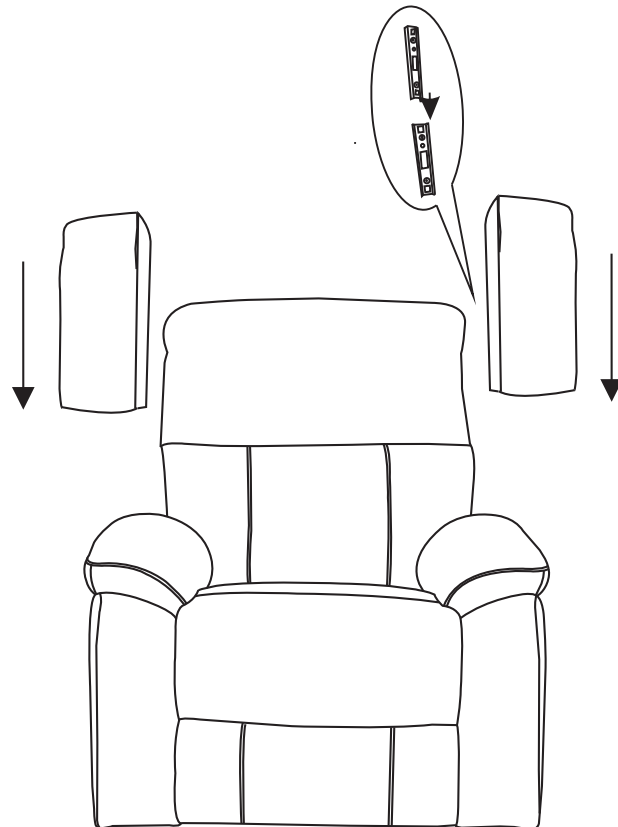

Mora-1 seater

			✓
①	1	860X760X590	
②	1	660X640X240	
③	1	470X145X125	
④	1	470X145X125	

1

2

3

4