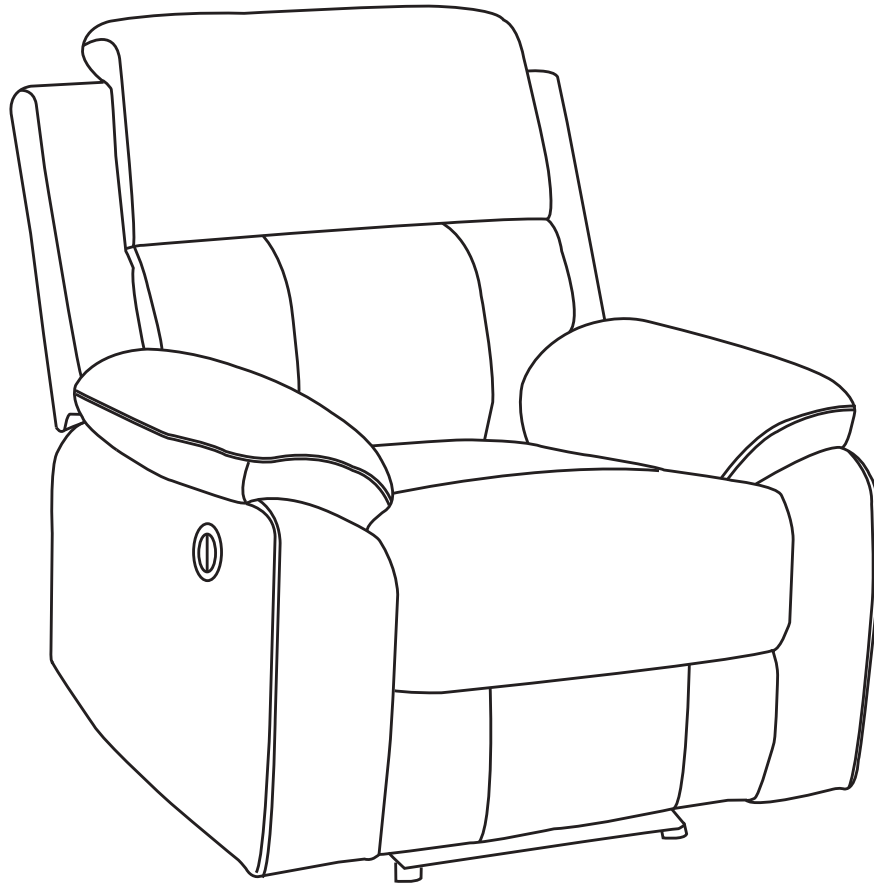

Mora-1 seater

			✓
①	1	860X760X590	
②	1	660X640X240	
③	1	470X145X125	
④	1	470X145X125	

1

2

3

4