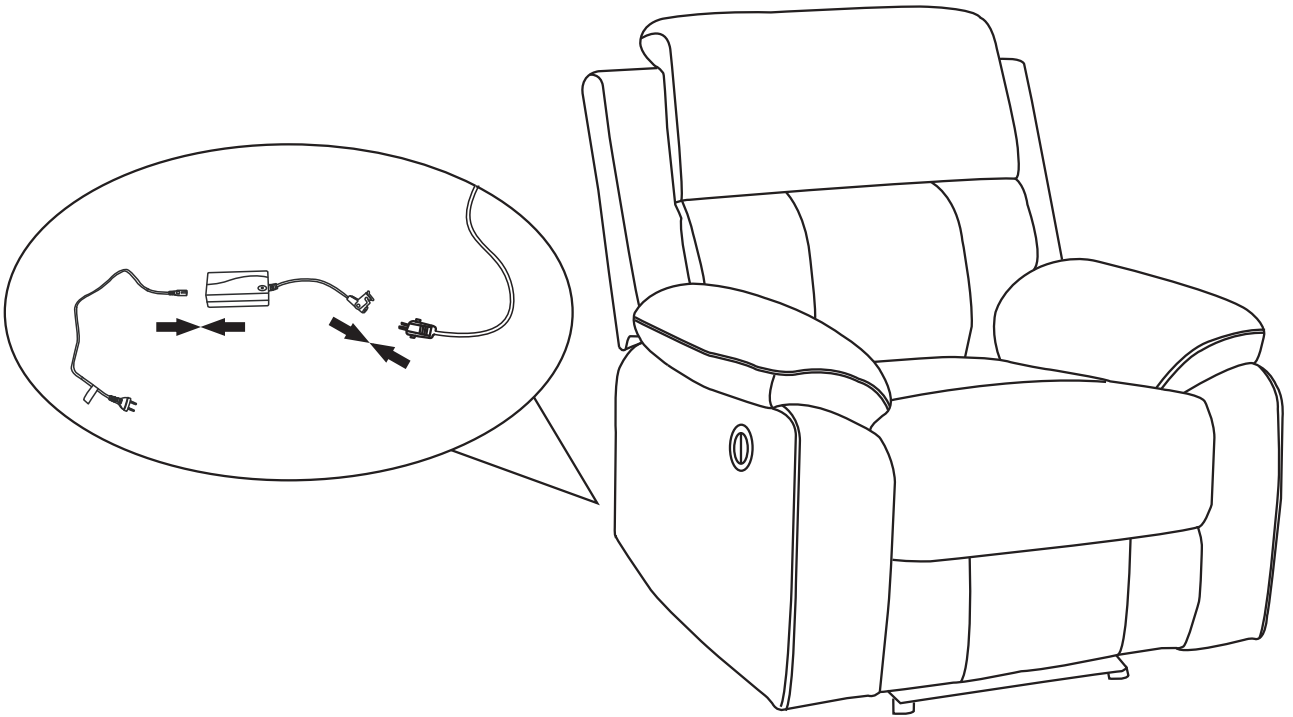

Mora-1 seater

			✓
①	1	860X760X590	
②	1	660X640X240	
③	1	470X145X125	
④	1	470X145X125	

1

2

3

4